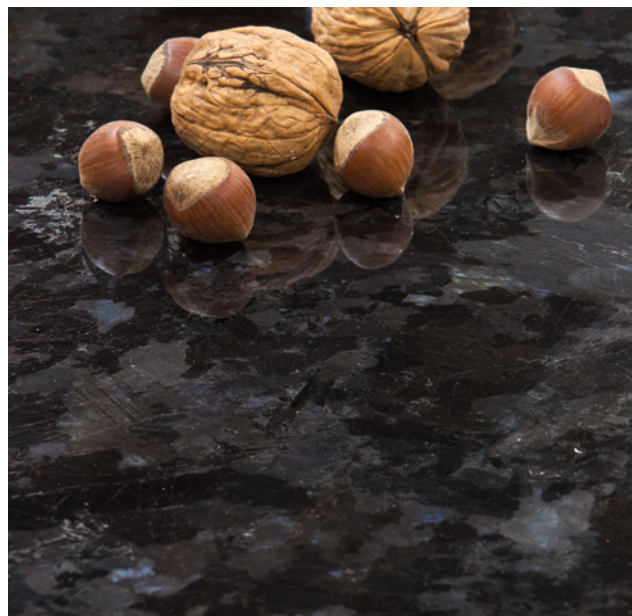

Para más información escanea este código QR, y accede a nuestra web.

LENNON

LENNON SATÉN

LENNON PULIDO

Descripción

Piedra Natural procedente de Brasil que se caracteriza por los imponentes cristales de cuarzo y feldespato en tonalidades blancas, azules y grises. El movimiento de su veta otorga a los ambientes dinamismo y sofisticación.

ARIZONA

ARIZONA PULIDO

ARIZONA PULIDO

Descripción

Granito de origen indio con veta dorada y bellos matices de la naturaleza que otorga a los ambientes de gran luminosidad y amplitud, convirtiéndolo en un material fácil de integrar en cualquier ambiente.

COHÍBA

COHÍBA PULIDO

COHÍBA PULIDO

Descripción

Granito procedente de Angola, de color marrón intenso, entre tabaco y café tostado. El Cohíba es un granito elegante que brilla como un espejo e ilumina su superficie con sorprendentes reflejos irisados.

FERATTO

FERATTO PULIDO

FERATTO PULIDO

Descripción

Granito de origen brasileño. Feratto es una piedra de extraordinaria belleza que se caracteriza por su gran movimiento de tonos ocres y marrones, consiguiendo dar majestuosidad a cualquier ambiente de cocina.