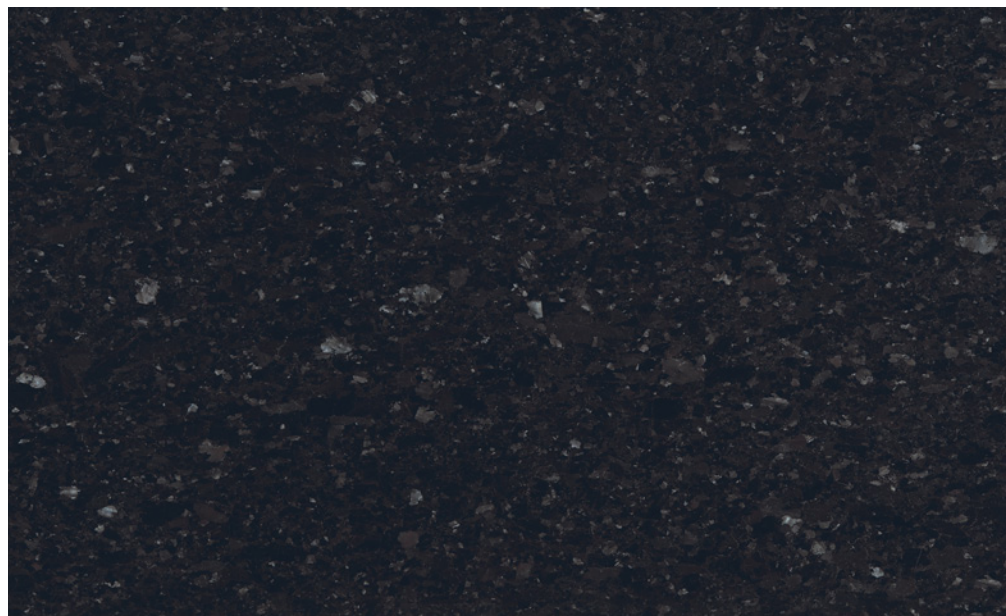

Para más información escanea este código QR, y accede a nuestra web.

LENNON

LENNON SATÉN

LENNON PULIDO

Descripción

Piedra Natural procedente de Brasil que se caracteriza por los imponentes cristales de cuarzo y feldespato en tonalidades blancas, azules y grises. El movimiento de su veta otorga a los ambientes dinamismo y sofisticación.

ARIZONA

ARIZONA PULIDO

ARIZONA PULIDO

Descripción

Granito de origen indio con veta dorada y bellos matices de la naturaleza que otorga a los ambientes de gran luminosidad y amplitud, convirtiéndolo en un material fácil de integrar en cualquier ambiente.

COHÍBA

COHÍBA PULIDO

COHÍBA PULIDO

Descripción

Granito procedente de Angola, de color marrón intenso, entre tabaco y café tostado. El Cohíba es un granito elegante que brilla como un espejo e ilumina su superficie con sorprendentes reflejos irisados.

EVERGLADES

EVERGLADES PULIDO

EVERGLADES PULIDO

Descripción

Piedra Natural procedente de Brasil cuyas diferentes tonalidades verdosas recuerdan a los "everglades", humedales del sur de Florida. Un tono de piedra que provocará sensaciones naturales y una armonía en el ambiente de cocina más original.