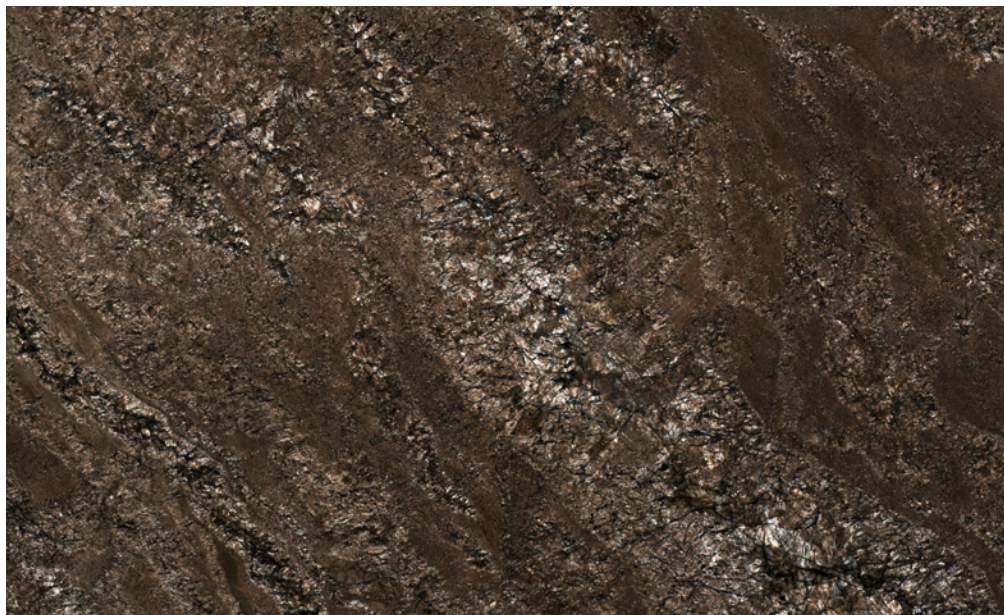

ALASKA

ALASKA PULIDO

ALASKA PULIDO

Descripción

Granito procedente de Brasil que nos ofrece una composición ideal para una encimera moderna y actual, perfecta para combinar con muebles homogéneos como marrones nogal, blancos y negros.

detail

+info

NATURAMIA®
by LEVANTINA

TITANIUM

TITANIUM PULIDO

TITANIUM PULIDO

Descripción

Granito de Brasil de color negro profundo, pardo, blanco y ámbar intenso que provoca gran belleza y exotismo, características que lo convierten en protagonista en cualquier ambiente de cocina.

detail

+info

NATURAMIA®
by LEVANTINA

SINATRA GOLD

SINATRA GOLD PULIDO

SINATRA GOLD PULIDO

Descripción

Todos los misterios de la India quedan plasmados en este material de diversos tonos dorados, que le convierten en uno de los granitos más fáciles de combinar con la mayoría de las maderas en colores naturales.

FERATTO

FERATTO PULIDO

FERATTO PULIDO

Descripción

Granito de origen brasileño. Feratto es una piedra de extraordinaria belleza que se caracteriza por su gran movimiento de tonos ocres y marrones, consiguiendo dar majestuosidad a cualquier ambiente de cocina.