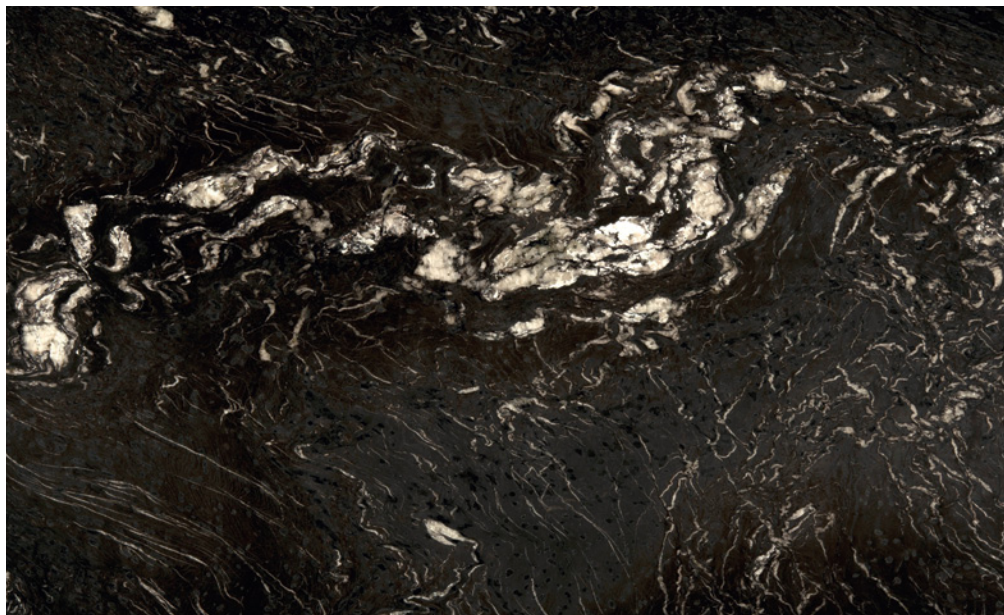

ALASKA

ALASKA PULIDO

ALASKA PULIDO

Descripción

Granito procedente de Brasil que nos ofrece una composición ideal para una encimera moderna y actual, perfecta para combinar con muebles homogéneos como marrones nogal, blancos y negros.

detail

+info

NATURAMIA®
by LEVANTINA

TITANIUM

TITANIUM PULIDO

TITANIUM PULIDO

Descripción

Granito de Brasil de color negro profundo, pardo, blanco y ámbar intenso que provoca gran belleza y exotismo, características que lo convierten en protagonista en cualquier ambiente de cocina.

detail

+info

NATURAMIA®
by LEVANTINA

SINATRA GOLD

SINATRA GOLD PULIDO

SINATRA GOLD PULIDO

Descripción

Todos los misterios de la India quedan plasmados en este material de diversos tonos dorados, que le convierten en uno de los granitos más fáciles de combinar con la mayoría de las maderas en colores naturales.

FERATTO

FERATTO PULIDO

FERATTO PULIDO

Descripción

Granito de origen brasileño. Feratto es una piedra de extraordinaria belleza que se caracteriza por su gran movimiento de tonos ocres y marrones, consiguiendo dar majestuosidad a cualquier ambiente de cocina.